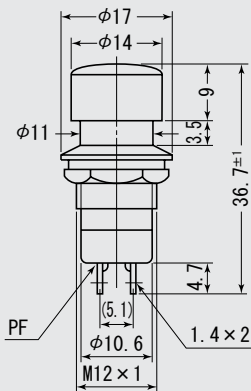

オルタネイト／Alternate ノンロック／Momentary

MS-027
MS-028
MS-029
MS-030

MS-028

MS-030

MS-028 文字入 with marku

MS-030 文字入 with marku

取付穴参考寸法

Mounting Hole $\phi 12.2$

	ボタンカラー	Cap Color	
R	赤	Red	○
K	黒	Black	○
M	クリーム	Cream	△
U	青	Blue	△

注記 (NOTE)

○=標準色 Standard Color

△=受注生産 Only for large quantity order

品番	回路	スイッチ特性	電流容量	絶縁抵抗	絶縁耐圧	接触抵抗
PARTS NO.	CIRCUIT	SWITCHING FUNCTION	RATING	INSULATION RESISTANCE	VOLTAGE BREAKDOWN	CONTACT RESISTANCE
MS-027	SPST (2P)	OFF-ON	3A. 250V. AC	DC. 500V 100 Ω 以上 (MIN)	AC. 1500V 1分間 (Minute)	20m Ω 以下 (MAX)
MS-028		OFF- (ON)				
MS-029						
MS-030						